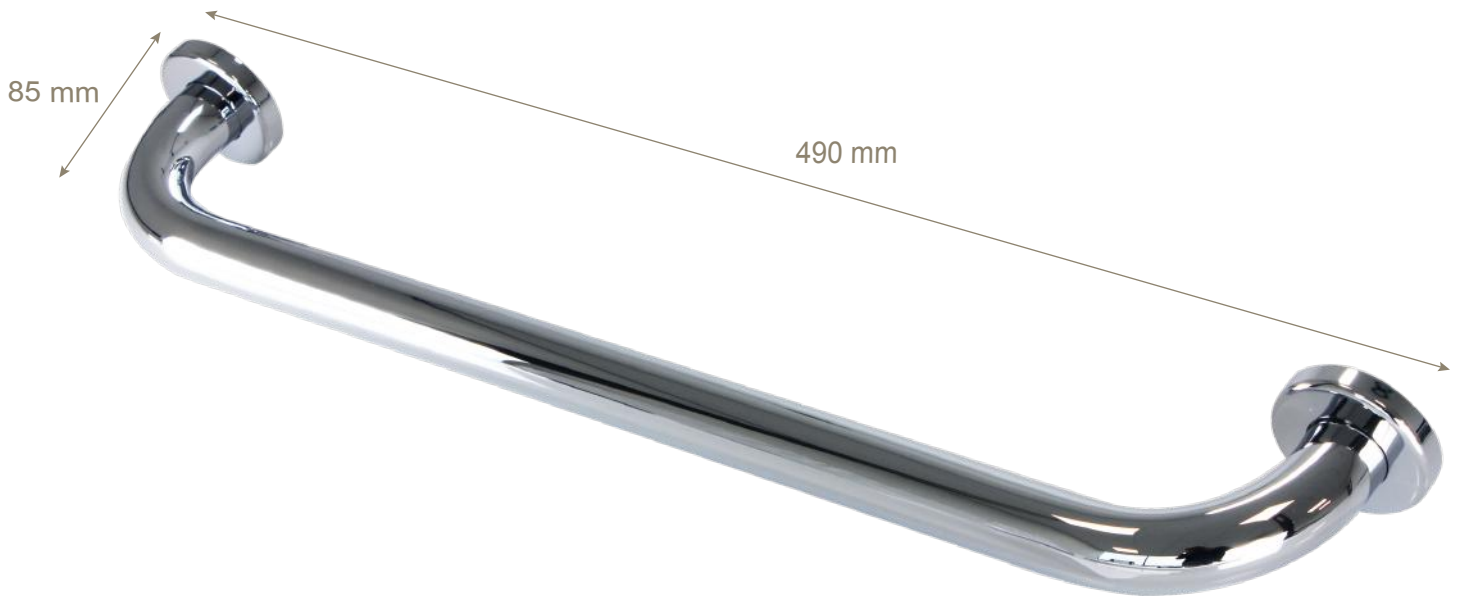

## Grab Bar

<b>product</b>	41200-019 Grab Bar
<b>material</b>	Solid brass- matt black finish
<b>size</b>	L 490 x W 85 x H 50 mm

AVETO

## Grab Bar

<b>product</b>	41100-019 Grab Bar
<b>material</b>	Solid brass- Chrome finish
<b>size</b>	L 490 x W 85 x H 50 mm

AVETO

## Grab Bar

<b>product</b>	41200-020 Grab Bar
<b>material</b>	Solid brass- matt black finish
<b>size</b>	L 455 x W 100 x H 100 mm

## Grab Bar

<b>product</b>	41100-020 Grab Bar
<b>material</b>	Solid brass-Chrome finish
<b>size</b>	L 455 x W 100 x H 100 mm

AVETO