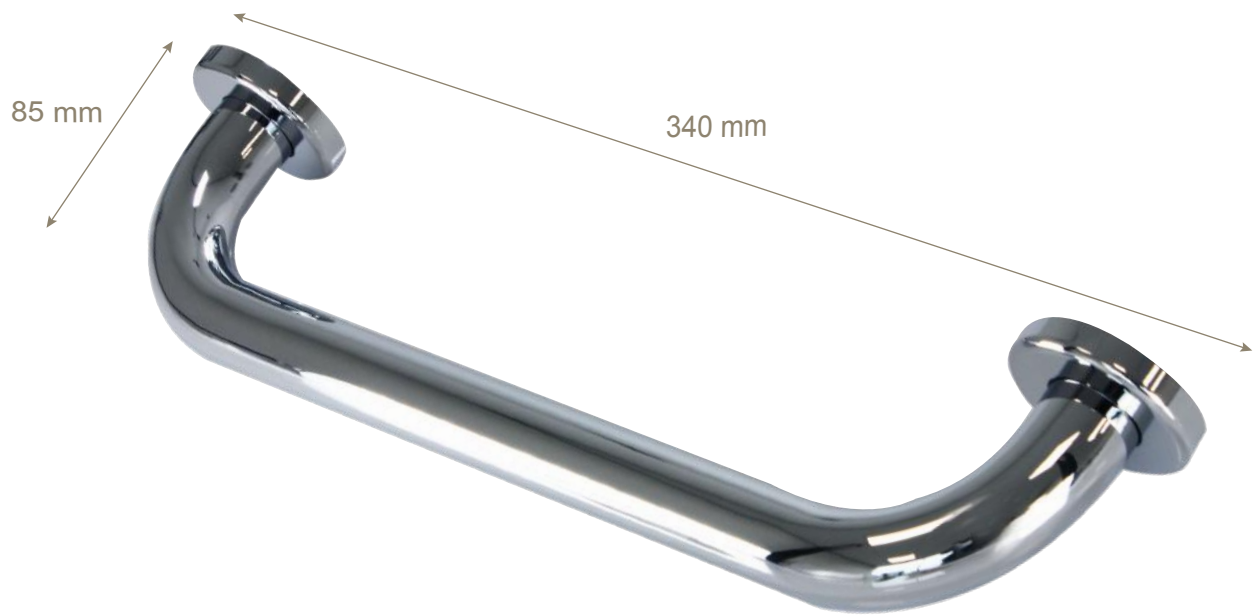

## Grab Bar

<b>product</b>	41100-019 Grab Bar
<b>material</b>	Solid brass- Chrome finish
<b>size</b>	L 490 x W 85 x H 50 mm

AVETO

## Grab Bar

<b>product</b>	41200-020 Grab Bar
<b>material</b>	Solid brass- matt black finish
<b>size</b>	L 455 x W 100 x H 100 mm

## Grab Bar

<b>product</b>	41100-020 Grab Bar
<b>material</b>	Solid brass-Chrome finish
<b>size</b>	L 455 x W 100 x H 100 mm

AVETO

## Grab Bar

<b>product</b>	41100-018 Grab Bar
<b>material</b>	Solid brass- Chrome finish
<b>size</b>	L 340 x W 85 x H 50 mm

AVETO